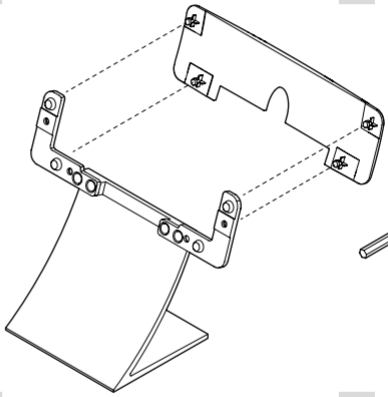

Table stand 2121 – BeoSound 35

BANG & OLUFSEN

4 x

A

1 x

C

1 x

B

1 x

D

X = 1000 mm (39.4")

Y = 219 mm (8.62")

1

2

1 x

B